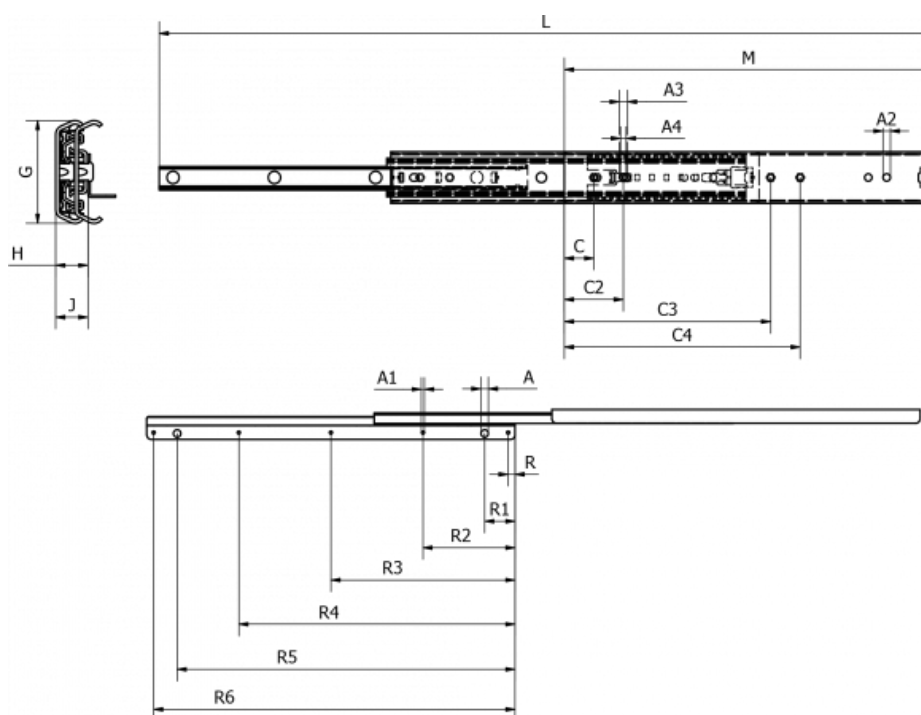

Varenummer: 11112S04

Beskrivelse: Thomas Regout skuffeskinne 11112S04 ULF HD B, 3led
indb.mål 450 mm / bæreevne 110 kg / udtræk 495 mm

Mål

A	= 8.1	C3 = 288	R1 = 33
A1	= 3.3	C4 = 320	R2 = 112.5
A2	= 8	G = 55.8	R3 = 225
A3	= 9	H = 17.2	R4 = 337.5
A4	= 6.5	J = 18.75	R5 = 417
Bæreevne sidemonteret	= 110	L = 945	R6 = 442.5
C	= 32	M = 450	
C2	= 64	R = 7.5	